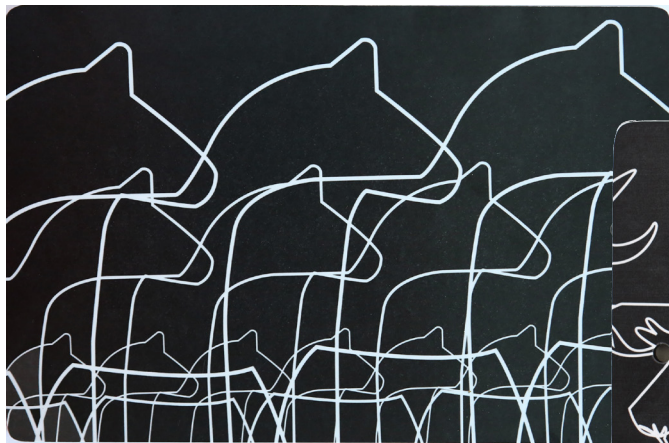

WINTER CLASSICS SCHNEIDBRETTER

31 X 21 CM

GRAPHITGRAU
DALAPFERD 63074
RENTIER 63075

WINTER NEWS TOPFUNTERSETZER

21 X 21 CM

DALAPFERD 63119
RENTIER 63118
ELCH 63117

*QUALITÄTSPORZELLAN
ZU JEDER MAHLZEIT*

BECHER, DALAPFERD
8 X 10 CM
OHNE GRIFF 710416
MIT GRIFF 62725