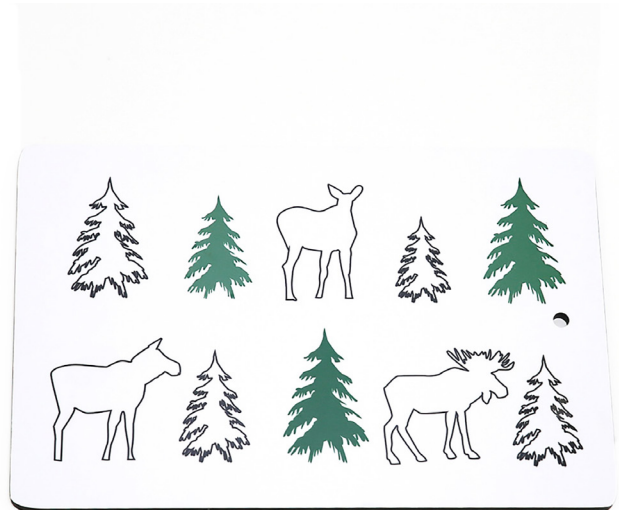

SKOGIS SCHNEIDBRETT
63076