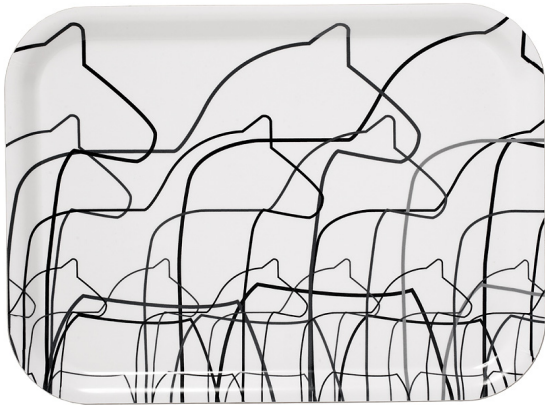

TABLETT 27 X 20 CM
DALAPFERD 84446
RENTIER 62687
ELCH 62689